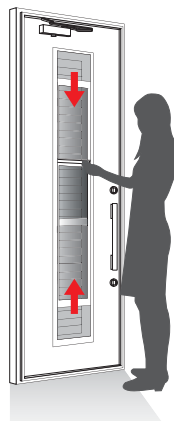

快適な通風機能付デザイン

快
Comfort

自然の風を住まいへ採り込む通風ドア

001デザインのドアは上げ下げ窓内蔵で、ドアを閉めたまま通風できます。家の中に風の入口と出口をつくり、風の流れをコントロールする「グリーンブリーズ」をコンセプトにしたデザインです。通風ドアと窓を効果的に配置することで、健康とエコに配慮した暮らしを実現。湿気やダニ・カビを減らし住まいの傷みを防ぐ効果もあります。(D3仕様のみ設定)

手軽に換気

ドアは閉めたまま、上げ下げ窓を開けるだけで、部屋の中を換気するのに十分な通風面積が得られます。

上げ下げ窓のロック機構

窓ロックのツマミを90°回転させるとロックが解除され、窓の上げ下げが可能になります。また、全閉、60mm開放の2ヶ所で上げ下げ窓をロックできます。

※外出時や就寝時は窓をロック状態にして、ドアも施錠してください。

通風量2割UPのクリアネットを使用

糸を従来品の6割の細さにし、開口0.9mm角を実現しました。今までの網戸に比べ、通風量が2割UP(当社比)、小さい虫がより入りにくくなっています。また、交差部を融着することにより、ホコリがたまりにくく、お掃除がより手軽になりました。