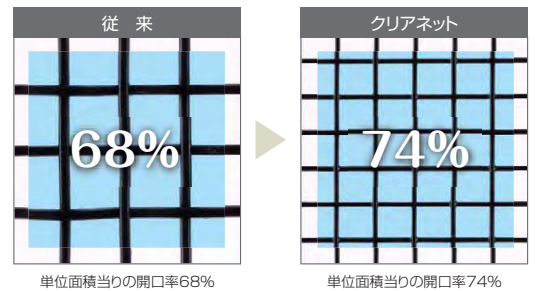

快適な通風機能付デザイン

快
Comfort

自然の風を住まいへ採り込む通風ドア

001デザインのドアは上げ下げ窓内蔵で、ドアを閉めたまま通風できます。家の中に風の入口と出口をつくり、風の流れをコントロールする「グリーンブリーズ」をコンセプトにしたデザインです。通風ドアと窓を効果的に配置することで、健康とエコに配慮した暮らしを実現。湿気やダニ・カビを減らし住まいの傷みを防ぐ効果もあります。(D3仕様のみ設定)

「グリーンブリーズ」とは、YKK APが提案する、自然エネルギーを積極的に取り入れることにより、健康で心地よい暮らしを実現し、環境負荷も少なく抑える、という考え方です。蒸し暑い夏は、家じゅうにさわやかな風がめぐり、緑で日差しも遮られる。冬は家の奥まで光が差しこみ、温もりに包まれる。四季を通じて自然の力を最大限に引き出しながら、エアコンに頼らなくても快適に過ごせる住まいづくりをお手伝いします。

手軽に換気

ドアは閉めたまま、上げ下げ窓を開けるだけで、部屋の中を換気するのに十分な通風面積が得られます。

上げ下げ窓のロック機構

窓ロックのツマミを90°回転させるとロックが解除され、窓の上げ下げが可能になります。また、全閉、60mm開放の2ヶ所で上げ下げ窓をロックできます。

※外出時や就寝時は窓をロック状態にして、ドアも施錠してください。

通風量2割UPのクリアネットを使用

糸を従来品の6割の細さにし、開口0.9mm角を実現しました。今までの網戸に比べ、通風量が2割UP(当社比)、小さい虫がより入りにくくなっています。また、交差部を融着することにより、ホコリがたまりにくく、お掃除がより手軽になりました。

通気性UP

防虫性UP