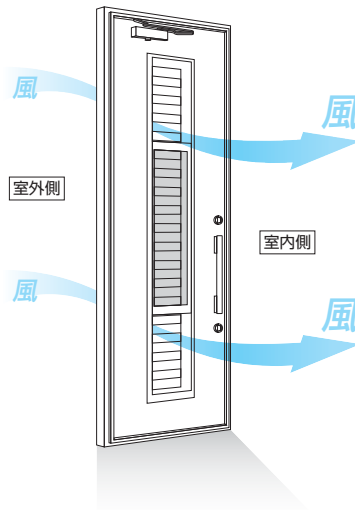

快適な通風機能付デザイン

快
Comfort

自然の風を住まいへ採り込む通風ドア

001デザインのドアは上げ下げ窓内蔵で、ドアを閉めたまま通風できます。家の中に風の入口と出口をつくり、風の流れをコントロールする「グリーンブリーズ」をコンセプトにしたデザインです。通風ドアと窓を効果的に配置することで、健康とエコに配慮した暮らしを実現。湿気やダニ・カビを減らし住まいの傷みを防ぐ効果もあります。(D3仕様のみ設定)

手軽に換気

ドアは閉めたまま、上げ下げ窓を開けるだけで、部屋の中を換気するのに十分な通風面積が得られます。

上げ下げ窓のロック機構

窓ロックのツマミを90°回転させるとロックが解除され、窓の上げ下げが可能になります。また、全閉、60mm開放の2ヶ所で上げ下げ窓をロックできます。

※外出時や就寝時は窓をロック状態にして、ドアも施錠してください。

通風量2割UPのクリアネットを使用

糸を従来品の6割の細さにし、開口0.9mm角を実現しました。今までの網戸に比べ、通風量が2割UP(当社比)、小さい虫がより入りにくくなっています。また、交差部を融着することにより、ホコリがたまりにくく、お掃除がより手軽になりました。